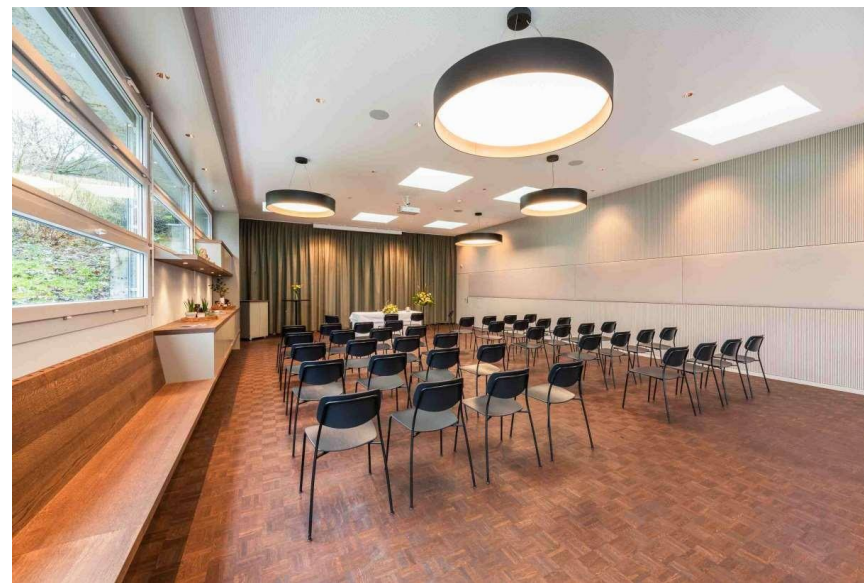

WISLIKOFEN

Propstei – Propsteisaal

120m² im Erdgeschoss

Die Propstei Wislikofen bietet einen wunderschönen Rahmen für Ihre Ziviltrauung. Wählen Sie aus vier unterschiedlichen Sälen aus.

- ♥ Kapazität: bis 100 Personen
- ♥ Parkplätze: vor Ort vorhanden

Besonderheiten:

- ♥ Samstagtrauungen
- ♥ Kosten CHF 650 für den Raum (Miete, Bestuhlung, Herrichten). Bei Raumnutzung mit Apéro oder Essen CHF 500
- ♥ Hotelzimmer, Apéro oder ein Bankettmenü können direkt bei der Propstei Wislikofen dazu gebucht werden. 056 201 40 40
www.propstei.ch / info@propstei.ch